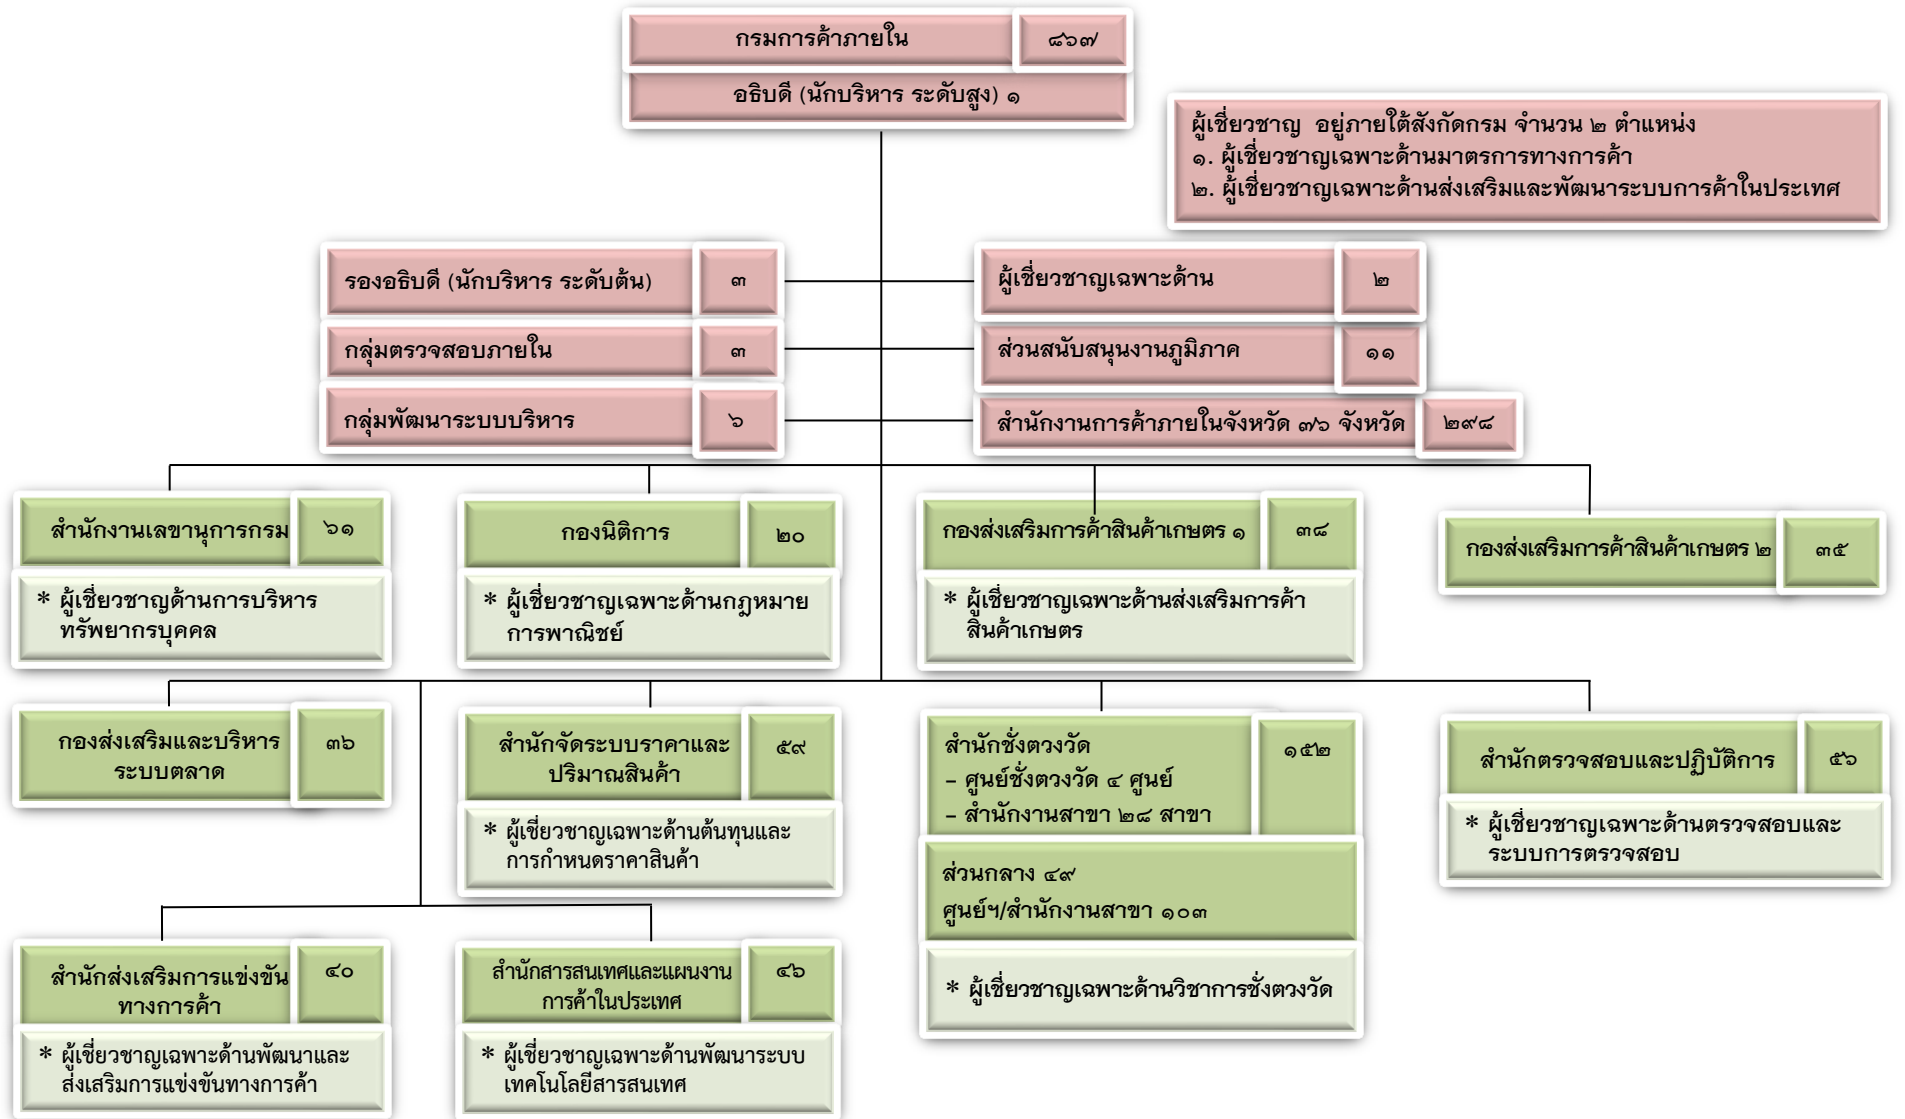

**แผนภูมิการแบ่งส่วนราชการและอัตรากำลังของกรมการค้าภายใน
ตามกฎกระทรวงแบ่งส่วนราชการกรมการค้าภายใน กระทรวงพาณิชย์ พ.ศ. ๒๕๕๖**

ข้อมูล ณ วันที่ ๓๐ สิงหาคม ๒๕๕๙
หมายเหตุ : * ผู้เชี่ยวชาญเฉพาะด้านที่สังกัดสำนัก/กอง